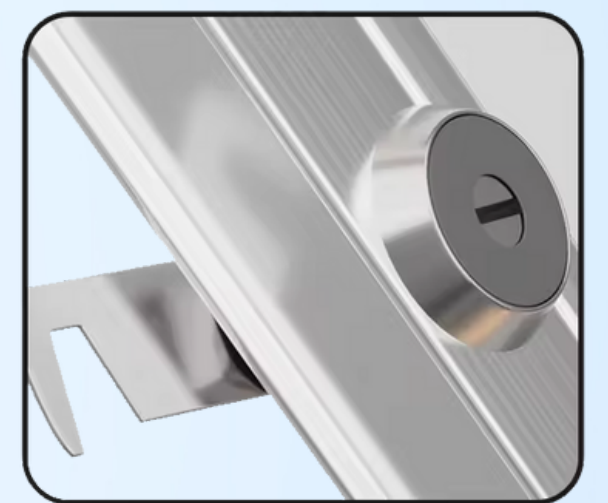

## DIMENSIONS

## SPECIFICATIONS

1

RAIL ET CADRE  
EN ALUMINIUM  
À HAUTE DURETÉ  
& LONGUE DURÉE DE VIE

2

ANGLE DE PROTECTION  
ABS ÉCOLOGIQUE

5

SERRURE DE SÉCURITÉ  
AVEC CLÉ UNIVERSELLE

3

TABLEAU BLANC EN ACIER  
ÉMAILLÉ E3

4

ORBITE MOBILE  
FLEXIBLE