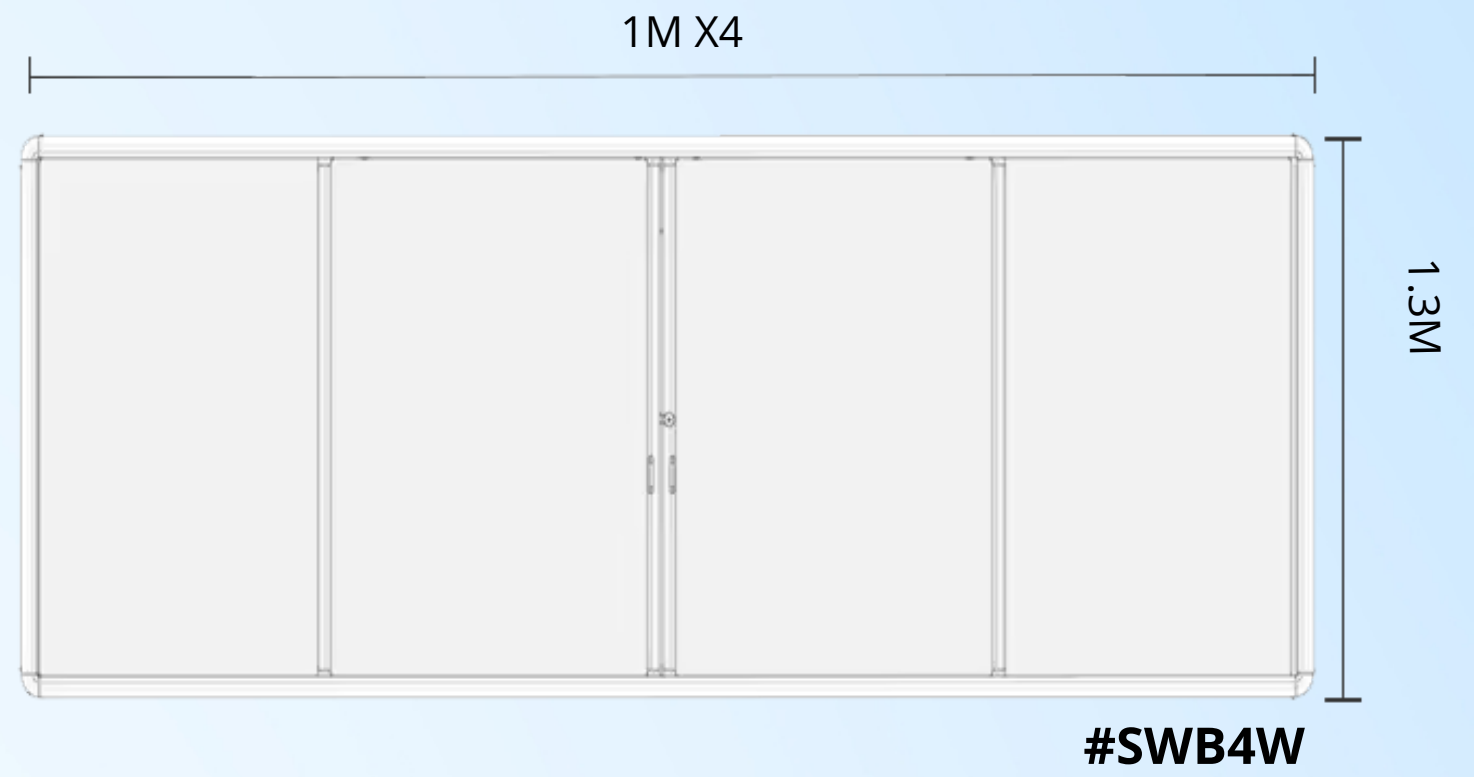

# TABLEAU BLANC COULISSANT POUR ÉCRAN INTÉRACTIF

4 MÈTRES DE LARGE AVEC POSSIBILITÉ DE DÉCOUPE DE CADRE

Ce produit résiste aux taches, aux rayures et aux graffitis. De plus, il ne brûlera pas et ne dégagera pas de fumées toxiques en cas d'incendie, ce produit est certifié DIN 4102-1: Class A (Norme ignifuge allemande la plus élevée).

## DIMENSIONS

TABLEAU BLANC EN ACIER  
ÉMAILLÉ E3

4

ORBITE MOBILE  
FLEXIBLE