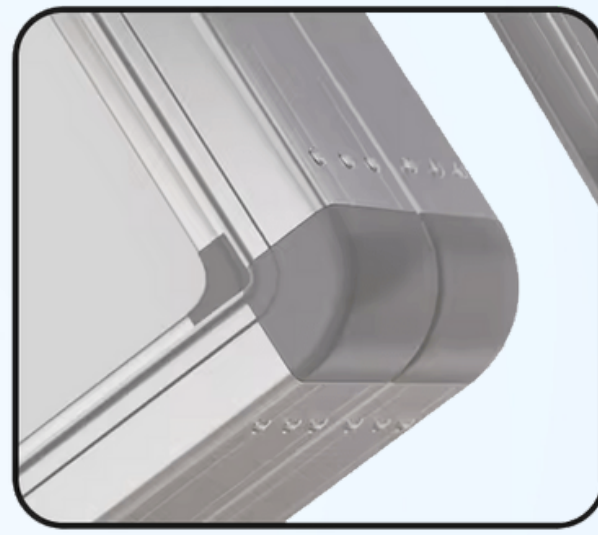

1

RAIL ET CADRE
EN ALUMINIUM
À HAUTE DURETÉ
& LONGUE DURÉE DE VIE